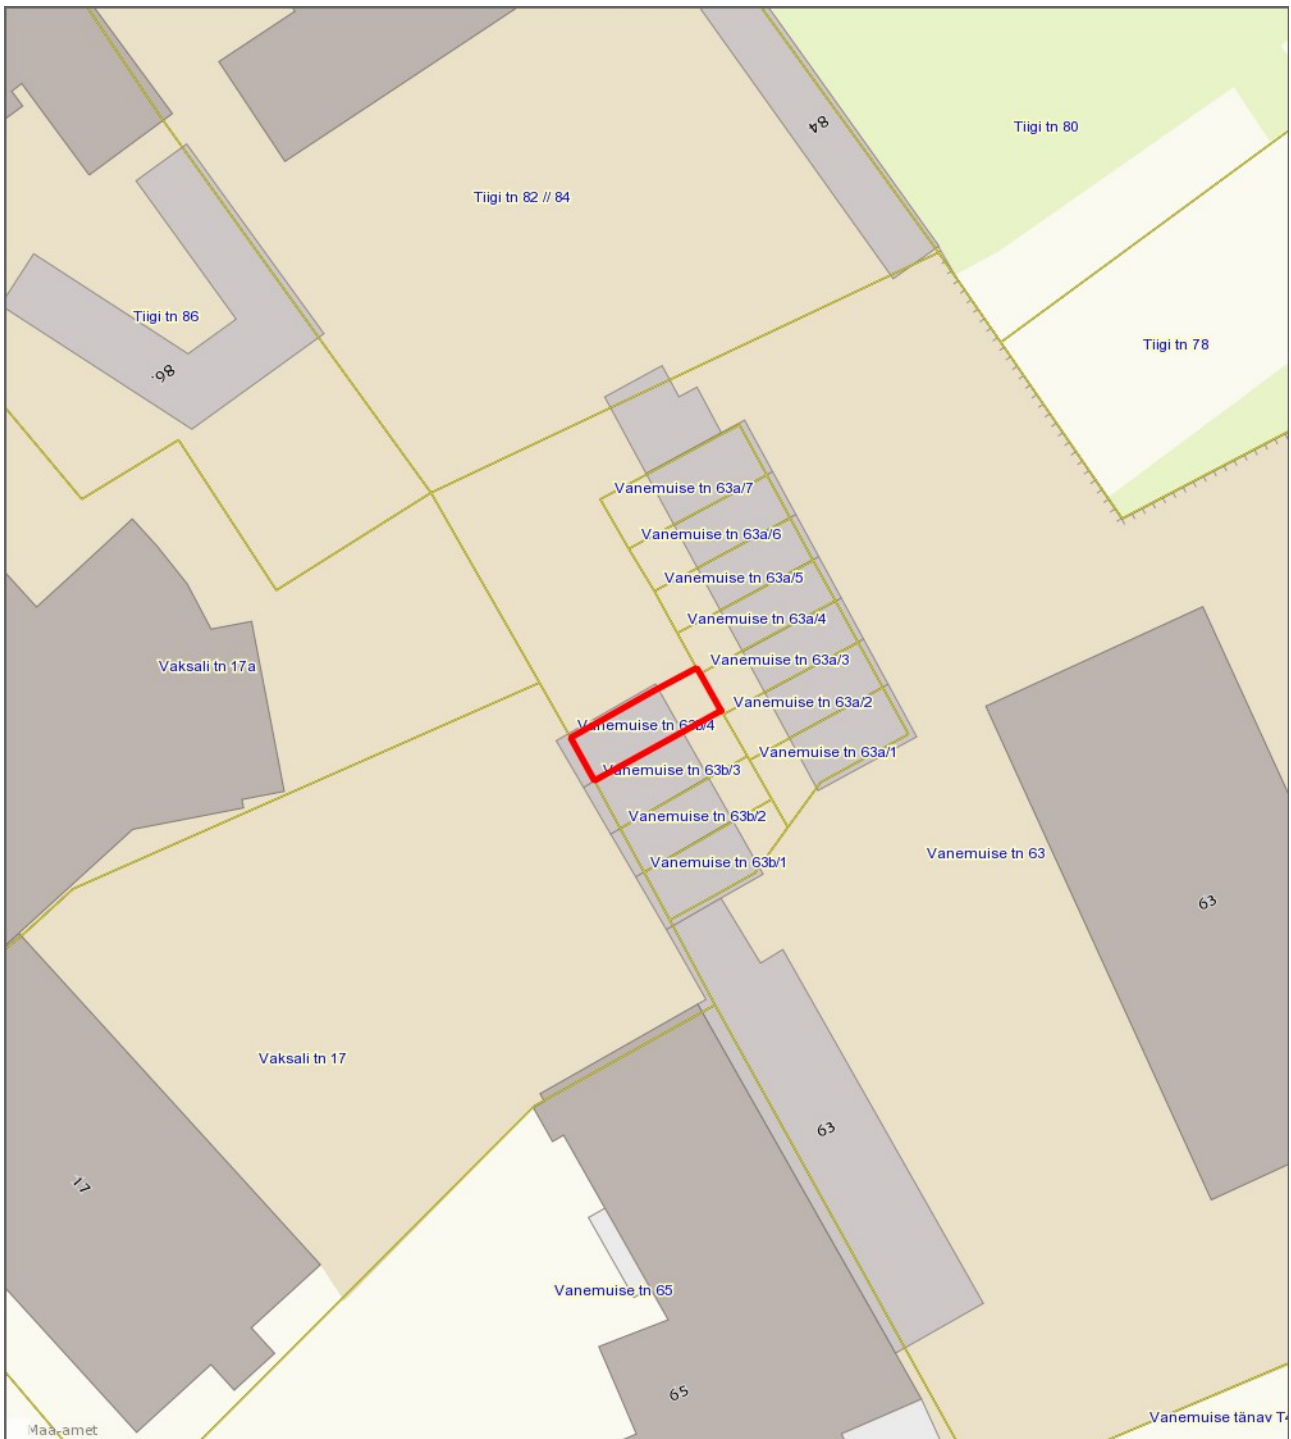

Asendiplaan
Tartu linn, Vanemuise tn 63b/4
1 : 500

— - krundi piir

31 m² - pindala

Koostas: **Jelena Lindmäe**

Kuupäev: **06.05.2022**